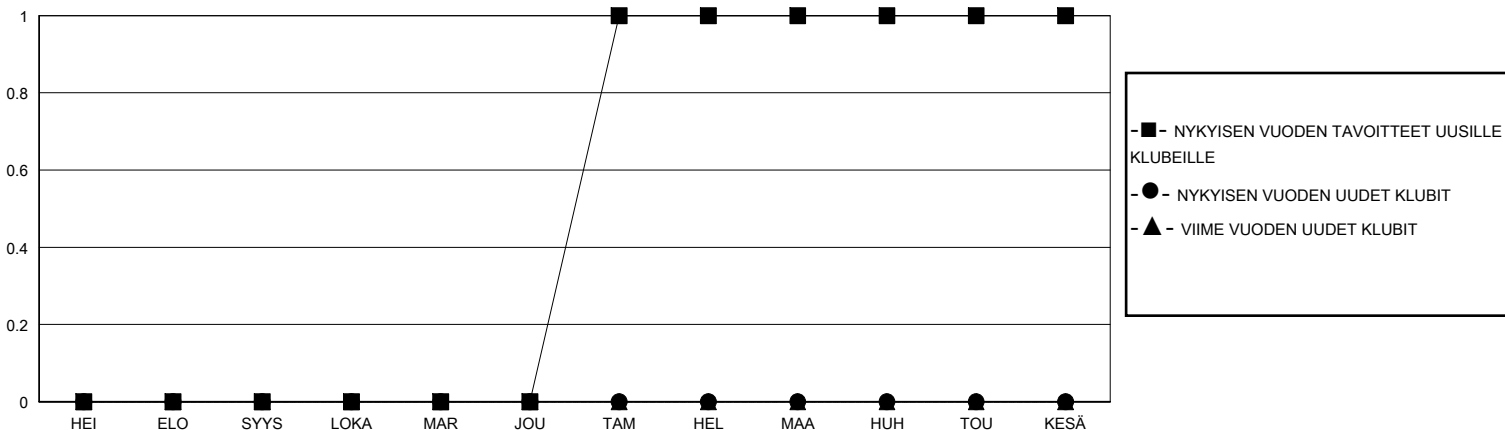

MONTHLY MEMBERSHIP PROGRESS REPORT

District 107 F

Results as of: 9/30/2023

GMT:

SIJAINTI FINLAND

GMT VAALIPIIRI

Klubit				jäsentä			
TULOKSET 2023-2024				TULOKSET 2023-2024			
NELJÄNNES	UUDEN KLUBIN TAVOITE	UUDET KLUBIT	LOPETETUT KLUBIT	NELJÄNNES	JÄSENKASVUN NETTOTAHOITE	TOTEUTUNUT JÄSENKASVU	POISTETUT JÄSENET (mukaan lukien siirrot)
HEI/ELO/SYYS	0	0	1	HEI/ELO/SYYS	9	8	16
LOKA/MAR/JOU	0	0	0	LOKA/MAR/JOU	18	0	0
TAM/HEL/MAA	1	0	0	TAM/HEL/MAA	25	0	0
HUH/TOU/KESÄ	0	0	0	HUH/TOU/KESÄ	15	0	0

TAVOITTEET JA UUDET KLUBIT, KUMULATIIVINEN

TAVOITTEET JA JÄSENET, KUMULATIIVINEN

LAKKAUTETUT KLUBIT: 1

6 CLUBS OF 57 LISÄNNYT YHDEN TAI USEAMMAN UUTTA JÄSENTÄ

SUKUPUOLIJAKAUMA

MIES 1,114 (83.45%)
NAINEN 221 (16.55%)