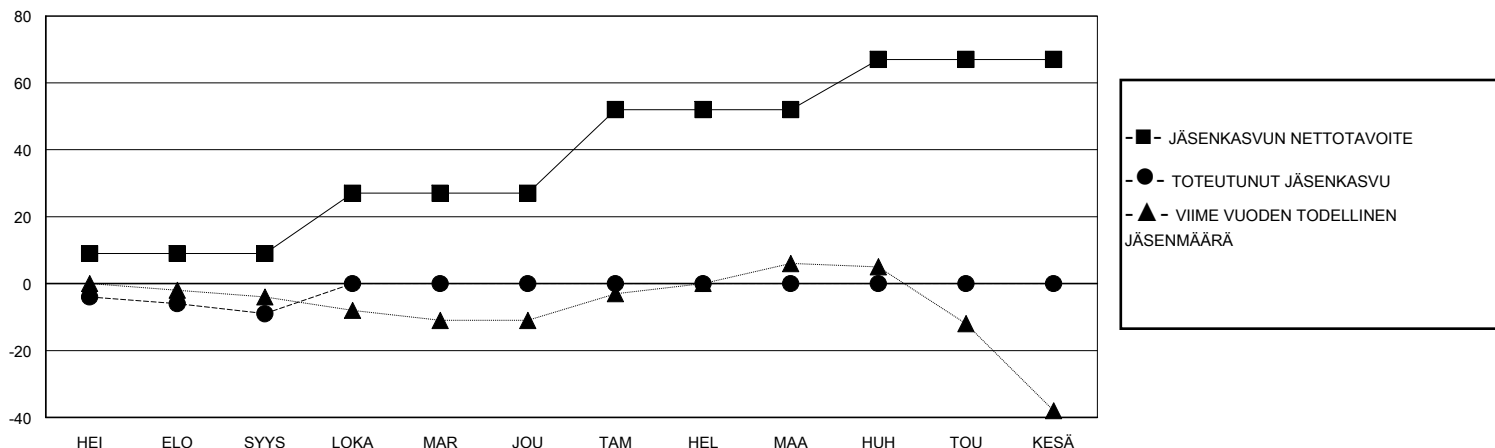

MONTHLY MEMBERSHIP PROGRESS REPORT

District 107 F

Results as of: 9/30/2023

GMT:

SIJAINTI FINLAND

GMT VAALIPIIRI

Klubit				jäsentä			
TULOKSET 2023-2024				TULOKSET 2023-2024			
NELJÄNNES	UUDEN KLUBIN TAVOITE	UUDET KLUBIT	LOPETETUT KLUBIT	NELJÄNNES	JÄSENKASVUN NETTOTAHOITE	TOTEUTUNUT JÄSENKASVU	POISTETUT JÄSENET (mukaan lukien siirrot)
HEI/ELO/SYYS	0	0	1	HEI/ELO/SYYS	9	8	16
LOKA/MAR/JOU	0	0	0	LOKA/MAR/JOU	18	0	0
TAM/HEL/MAA	1	0	0	TAM/HEL/MAA	25	0	0
HUH/TOU/KESÄ	0	0	0	HUH/TOU/KESÄ	15	0	0

TAVOITTEET JA UUDET KLUBIT, KUMULATIIVINEN

TAVOITTEET JA JÄSENET, KUMULATIIVINEN

LAKKAUTETUT KLUBIT: 1

6 CLUBS OF 57 LISÄNNYT YHDEN TAI USEAMMAN UUTTA JÄSENTÄ

SUKUPUOLIJAKAUMA

MIES 1,114 (83.45%)
NAINEN 221 (16.55%)